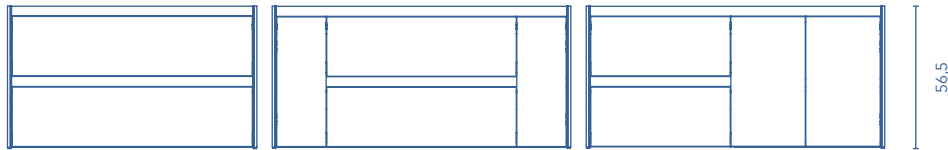

MUEBLES Y AUXILIAR

ALFA	Profundidad 46	SOFT CLOSE		
		REF.	REF.	REF.
60	2C.	124012	124013	124011
80	2C.	124522	124523	124521
90	2C. 1P.	124015	124016	124014
100	2C.	124525	124526	124524
120	1P. 2C. 1P	124528	124529	124527
120	2C. 2P.	124018	124019	124017

COLUMNA	Profundidad 24	SOFT CLOSE		
		REF.	REF.	REF.
30	2P. Rev.	124021	124022	124020

Distribución interior: 2 estantes móviles de madera y 1 estante fijo de madera.