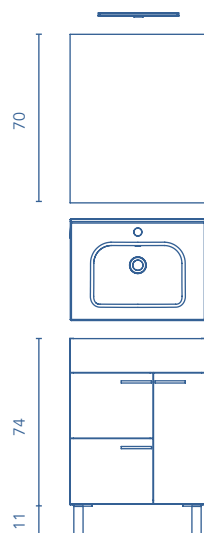

Luminaria:	Espejo:	Lavabo:	Mueble:
30 x 1,6 x 2	60 x 70 x 2,6	61 x 1,8 x 39	60 x 84,4 x 38