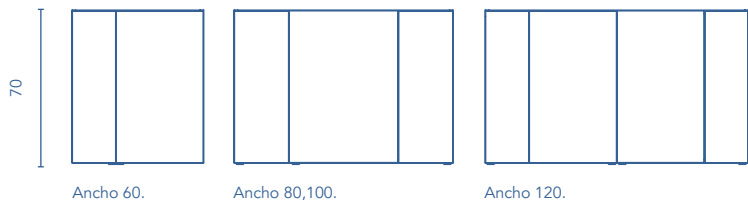

CAMERINOS

APOLO		Profundidad 15,4				
		REF.	REF.			
60		123033	123036			
80		123037	123040			
100		124595	124597			
120		123041	123044			

Distribución interior: 2 estantes de cristal.