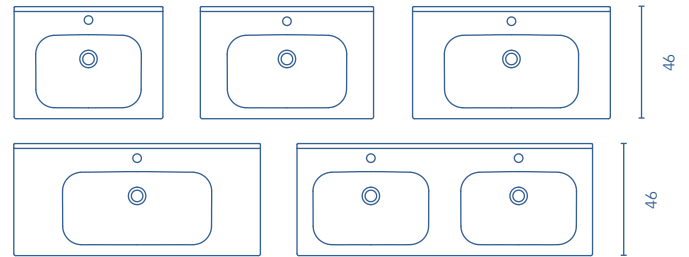

NEW PIAZZA Fondo 46	REF.
60	124721
70	124722
80	124723
100	124724
120	124725

Profundidad de seno: 12cm / Espesor del lavabo: 1,8cm.