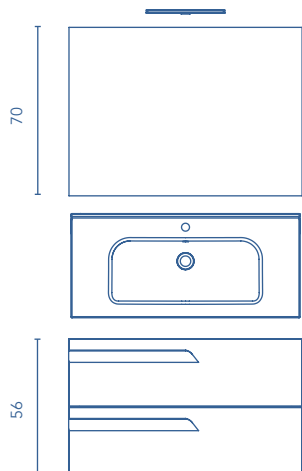

VITALE

Set 100

Profundidad 46

	REF.	REF.	REF.	REF.	REF.
Conjunto completo*	C0071969	C0071970	C0071135	C0071138	C0071711
Mueble + Lavabo	C0071977	C0071978	C0071376	C0071379	C0071712

* Conjunto de luminaria Luce 30 + espejo Murano + lavabo Slim + mueble Vitale.

Luminaria:	Espejo:	Lavabo:	Mueble:
30 x 1,6 x 2	100 x 70 x 2,6	101 x 2 x 46	100 x 56,5 x 45