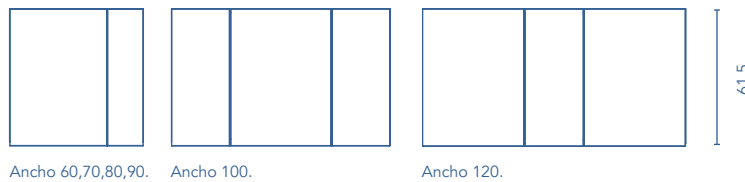

NIKA Profundidad 13,5			
		REF.	REF.
60		119113	119865
70		119114	119754
80		119115	120094
90		119116	119755
100		119117	120316
120		119118	119756

Distribución interior: 2 estantes de cristal.

LUMINARIAS LED

	LLUM 30	REF. 124752		ALEA 16	REF. 123062
	LLUM 50	REF. 124753		ALEA 30	REF. 124862
	NEW LUCCE BLACK 30	REF. 125158		ALEA 50	REF. 124863
	LUCCE 30	REF. 123395		ALEA 60	REF. 123028
	LUCCE 50	REF. 123396		ALEA 80	REF. 124864
				ALEA 100	REF. 122868
				ALEA 120	REF. 123029