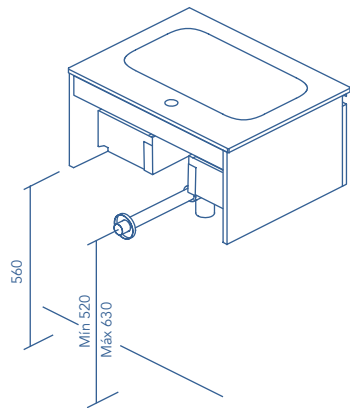

VIDA

1 Cajón