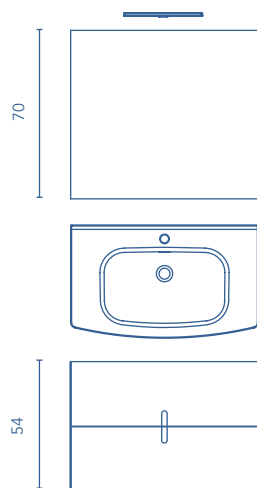

ROUND

Set 80

Profundidad 49

	REF.	REF.
Conjunto completo*	C0071255	C0071257
Mueble + Lavabo	C0071258	C0071260

* Conjunto de luminaria Luce 30 + espejo Murano + lavabo Trend + mueble Round.

Luminaria:	Espejo:	Lavabo:	Mueble:
30 x 1,6 x 2	80 x 70 x 2,6	81 x 2 x 49	79,5 x 53,7 x 48