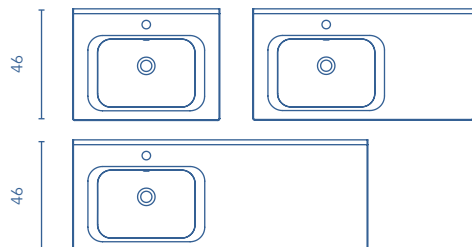

NOTTE Fondo 46

REF.

60	124849
90	125180
120	125181

Profundidad de seno: 12 cm.
Espesor lavabo: 1,5cm.

Más información

Las medidas de los productos arriba expuestos se representan en centímetros.