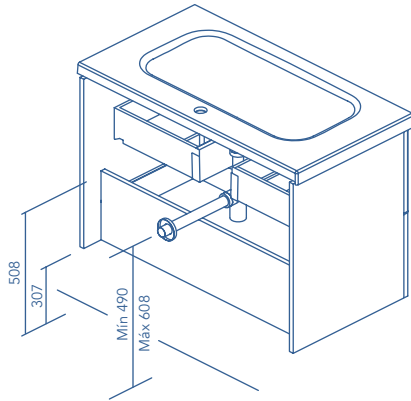

LOVE

2 Cajones