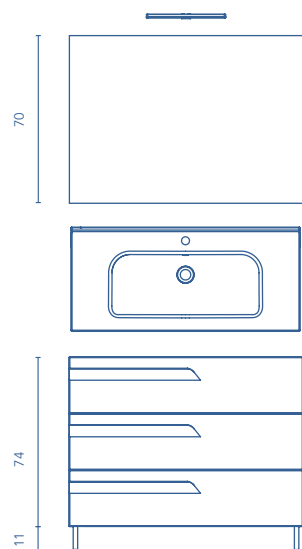

Set 100

Profundidad 46

	REF.	REF.	REF.	REF.	REF.
Conjunto completo*	C0071993	C0071994	C0071723	C0071721	C0071722
Mueble + Lavabo	C0072001	C0072002	C0071731	C0071729	C0071730

* Conjunto de luminaria Luce 30 + espejo Murano + lavabo Slim + mueble Vitale.

Luminaria:	Espejo:	Lavabo:	Mueble:
30 x 1,6 x 2	100 x 70 x 2,6	101 x 2 x 46	100 x 85 x 45