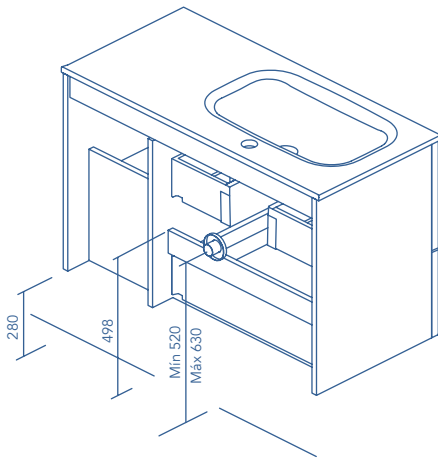

2 Cajones - 1 Puerta