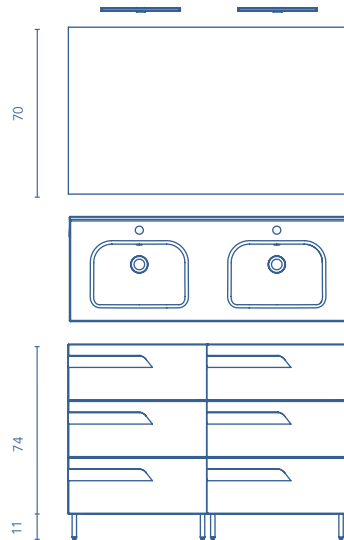

Set 120

Profundidad 46

	REF.	REF.	REF.	REF.	REF.
Conjunto completo*	C0071995	C0071996	C0071159	C0071162	C0071726
Mueble + Lavabo	C0072003	C0072004	C0071384	C0071387	C0071734

* Conjunto de luminaria Lucce 30 (2 uds.) + espejo Murano + lavabo Slim + mueble Vitale.

Luminaria:	Espejo:	Lavabo:	Mueble:
30 x 1,6 x 2	120 x 70 x 2,6	121 x 2 x 46	120 x 85 x 45