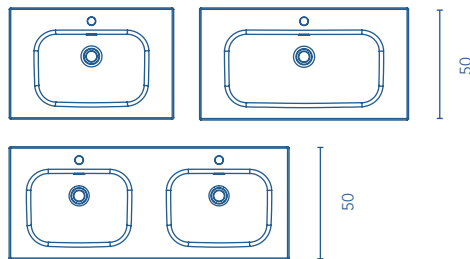

COOL Fondo 50

	REF.
75	120041
95	120042
125	120043

Profundidad de seno: 8,5cm.
Espesor del lavabo: 5cm.

Lavabo compatible con la serie Love.

Más información

Grifería, válvula y sifón no incluidos en los conjuntos, para más información ver página: 253.
Las medidas de los productos arriba expuestos se representan en centímetros.