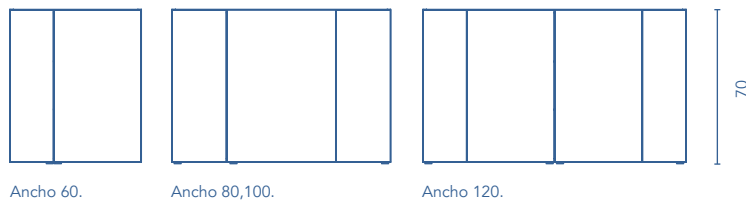

CAMERINOS

APOLO Profundidad 15,4

REF.	REF.
123033	123036
123037	123040
124595	124597
123041	123044

Distribución interior: 2 estantes de cristal.