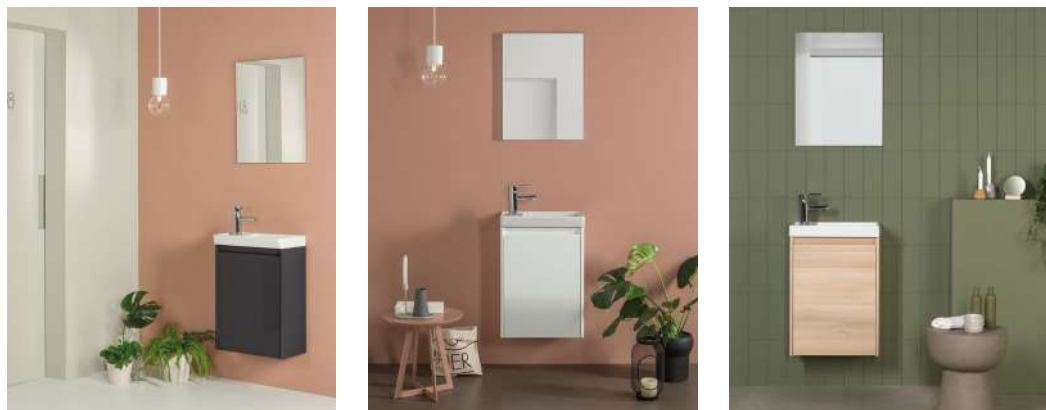

ENJOY

Pack 45

Profundidad 25
Pack 1P.

REF. C0072010	REF. C0072008	REF. C0072007	REF. C0072009