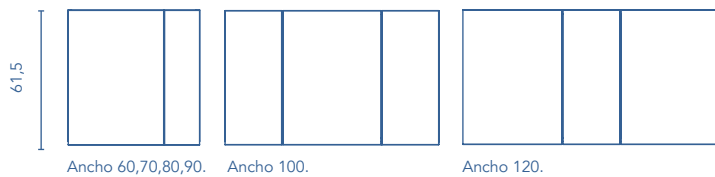

NIKA Profundidad 13,5			
		REF.	REF.
60		119113	119865
70		119114	119754
80		119115	120094
90		119116	119755
100		119117	120316
120		119118	119756

Distribución interior: 2 estantes de cristal.

Más información

Grifería, válvula y sifón no incluidos en los conjuntos, para más información ver página: 253. Las medidas de los productos arriba expuestos se representan en centímetros.