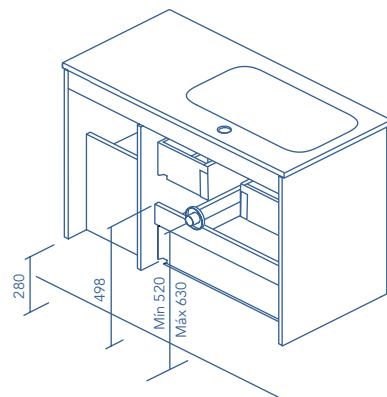

COLOCACIÓN SIFÓN

STRUCTURE

2 Cajones

Fondo de tubería 7,3cm.

2 Puertas - 2 Cajones

SOFT

2 Cajones

Fondo de tubería 6,4cm.

ALFA

2 Cajones

Fondo de tubería 5,5cm.

2 Cajones - 1 Puerta

1 Puerta - 2 Cajones - 1 Puerta

Más información

Las cotas indicadas en los dibujos son en función de la altura de la pata del conjunto, en caso de que el mueble vaya suspendido y esta altura no se respete, dichas cotas también variarán. Cotas de estos esquemas representadas en milímetros.