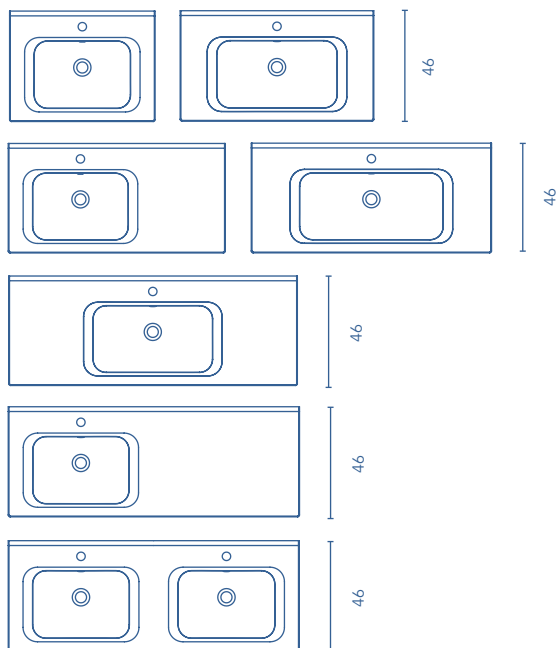

ACCESORIOS

Lavabos gel coat

NOTTE Fondo 46			
			REF.
60			124849
80			124850
90			125180
100			124851
120	Seno central		125182
120	Seno desplazado		125181
120	Doble seno		124852

Profundidad de seno: 12cm.
Espesor lavabo: 1,5cm.

Lavabo compatible con las series Structure, Alfa, Vida, Sansa y Onix.