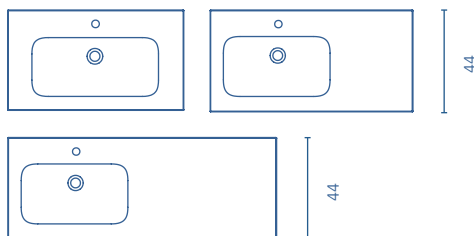

Lavabos mineralmarmo®

SALONE Fondo 44			
			REF.
60			124005
90			124004
120			124006

Profundidad de seno: 14,5cm.
Espesor lavabo: 1,5cm.

Lavabo compatible con la serie Look.

Más información

Grifería, válvula y sifón no incluidos en los conjuntos, para más información ver página: 253.
Las medidas de los productos arriba expuestos se representan en centímetros.