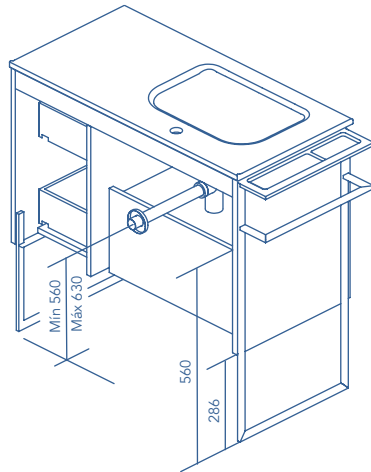

COLOCACIÓN SIFÓN

STRUCTURE

2 Cajones

Fondo de tubería 7,3cm.

2 Puertas - 2 Cajones

SOFT

2 Cajones

Fondo de tubería 6,4cm.

ALFA

2 Cajones

Fondo de tubería 5,5cm.

2 Cajones - 1 Puerta

1 Puerta - 2 Cajones - 1 Puerta

Más información

Las cotas indicadas en los dibujos son en función de la altura de la pata del conjunto, en caso de que el mueble vaya suspendido y esta altura no se respete, dichas cotas también variarán. Cotas de estos esquemas representadas en milímetros.