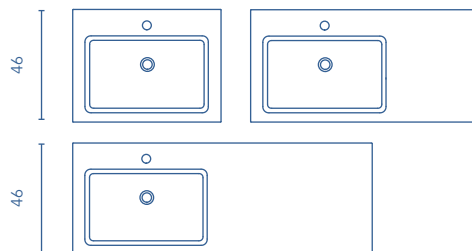

STRUCTURE

LAVABOS

NEW MOON Fondo 46

REF.

60	125136
90	125137
120	125138

Acabado mate.
Profundidad de seno: 14,5 cm.
Espesor lavabo: 1,5cm.