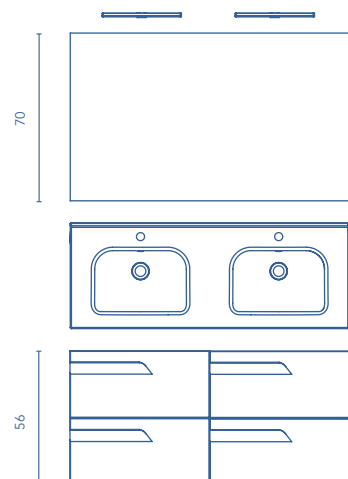

Set 120

Profundidad 46

	REF.	REF.	REF.	REF.	REF.
Conjunto completo*	C0071971	C0071972	C0071139	C0071142	C0071713
Mueble + Lavabo	C0071979	C0071980	C0071380	C0071383	C0071714

* Conjunto de luminaria Luce 30 (2 uds.) + espejo Murano + lavabo Slim + mueble Vitale.

Luminaria:	Espejo:	Lavabo:	Mueble:
30 x 1,6 x 2	120 x 70 x 2,6	121 x 2 x 46	120 x 56,5 x 45

Más información

Grifería, válvula y sifón no incluidos en los conjuntos, para más información ver página: 253.
Las medidas de los productos arriba expuestos se representan en centímetros.