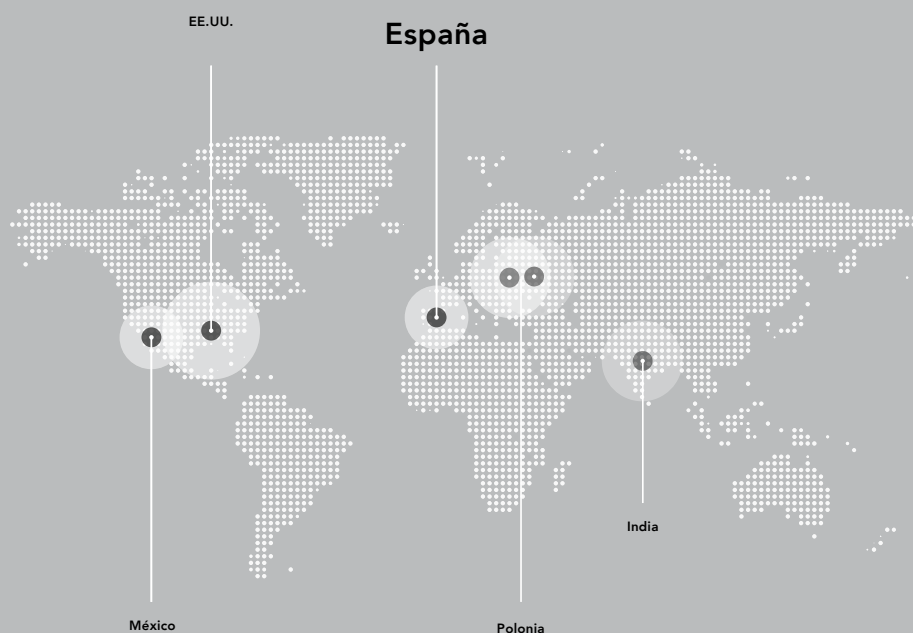

# Pensamos en glocal

En Royo acumulamos más de 45 años de experiencia exportando a 60 países. El 80% de nuestro negocio se genera en el mercado internacional.

Pensamos en glocal. Creamos productos de utilidad global, pero recogiendo las necesidades locales. Por eso estamos presentes en 5 de los 6 continentes con productos concebidos y diseñados según los gustos de cada región.