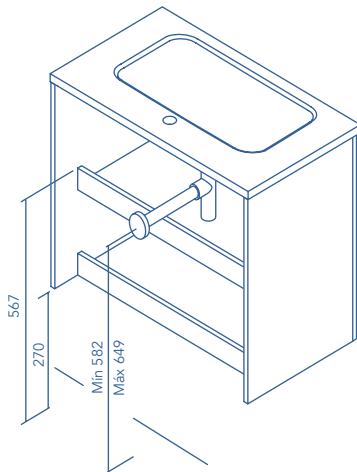

ONIX

2 Puertas