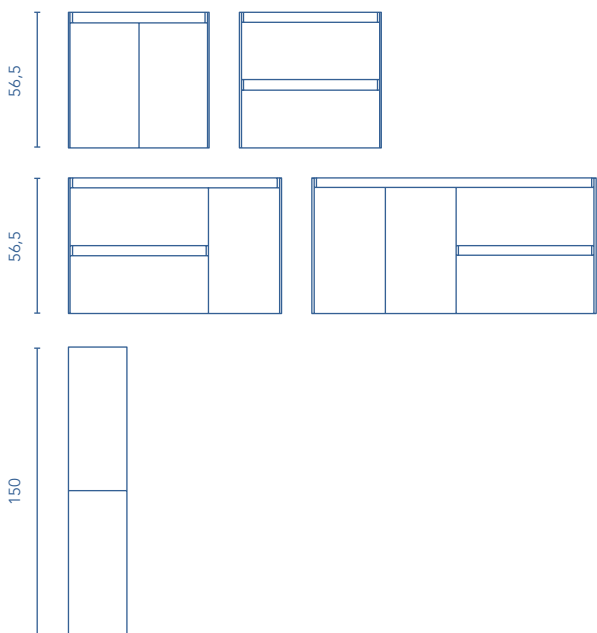

LOOK

MUEBLES Y AUXILIAR

LOOK	Profundidad 43					
			REF.	REF.	REF.	REF.
60	2P.		123509	123508	124891	124896
60	2C.		123512	123511	124892	124897
90	2C. 1P.		123515	123514	124893	124898
120	2P. 2C.		123518	123517	124894	124899

COLUMNA	Profundidad 24					
			REF.	REF.	REF.	REF.
30	2P. Rev.		123521	123520	124895	124900

Distribución interior: 2 estantes móviles de madera y 1 estante fijo de madera.