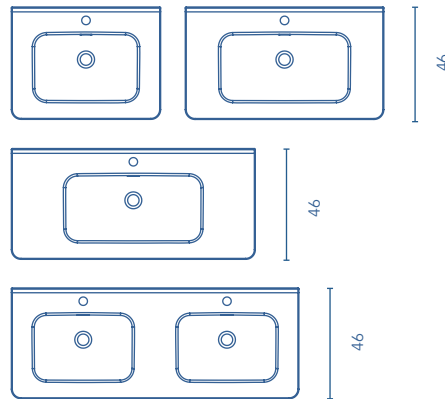

## Lavabos cerámicos

**NEW PIAZZA** Fondo 46 

	REF.
60	124721
70	124722
80	124723
100	124724
120	124725

Profundidad de seno: 12cm.  
Espesor lavabo: 1,8cm.

Lavabo compatible con las series Alfa, Vida, Sansa y Onix.