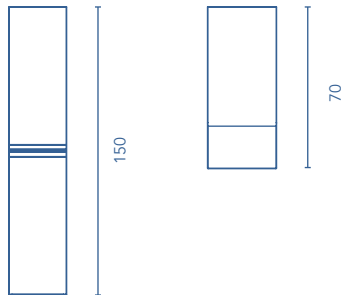

COLUMNA		Profundidad 24					
		REF.	REF.	REF.	REF.	REF.	REF.
30	2P. Rev.	125127	125128	125129			125126

Distribución interior: 2 estantes móviles de cristal y 1 estante fijo de madera.

ALTO		Profundidad 18					
		REF.	REF.	REF.	REF.	REF.	REF.
30	1P. Rev.	125263	125264	125265			125262

Distribución interior: 1 estante móvil de cristal.