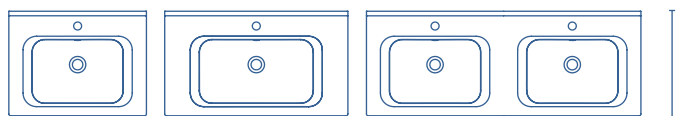

NOTTE Fondo 46

	REF.
60	124849
80	124850
120	124852

Profundidad de seno: 12cm.
Espesor lavabo: 1,5cm.

GALAXY

	REF.
51	116985

Profundidad de seno: 14,5cm.

NEW SELF

	REF.
48	125295

Profundidad de seno: 13,5cm.