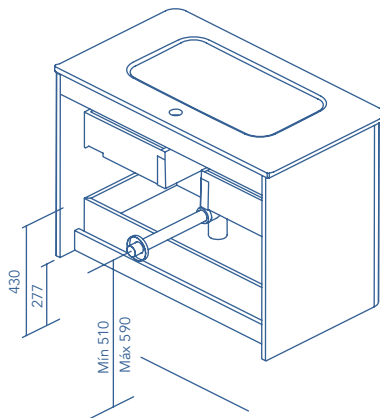

LIFE

2 Cajones