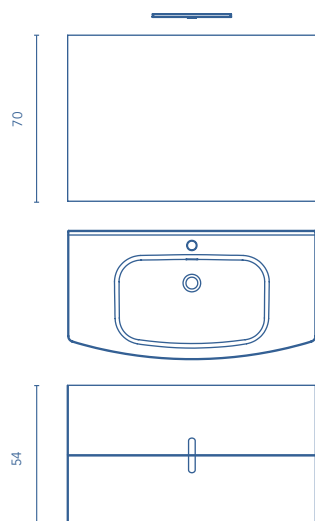

Set 100

Profundidad 52

	REF.	REF.
Conjunto completo*	C0071261	C0071263
Mueble + Lavabo	C0071264	C0071266

* Conjunto de luminaria Luce 30 + espejo Murano + lavabo Trend + mueble Round.

Luminaria:	Espejo:	Lavabo:	Mueble:
30 x 1,6 x 2	100 x 70 x 2,6	99 x 2 x 52	97,4 x 53,7 x 50,2

Más información

Grifería, válvula y sifón no incluidos en los conjuntos, para más información ver página: 253.
Las medidas de los productos arriba expuestos se representan en centímetros.