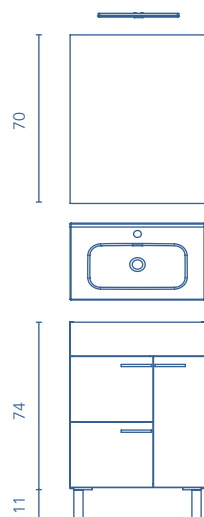

Set 60

Profundidad 39

Fondo reducido

	REF.	REF.	REF.	REF.
Conjunto completo*	C0071759	C0071758	C0071756	C0071757
Mueble + Lavabo	C0071771	C0071770	C0071768	C0071769

* Conjunto de luminaria Lucce 30 + espejo Murano + lavabo Spirit + mueble Confort.

Luminaria:	Espejo:	Lavabo:	Mueble:
30 x 1,6 x 2	60 x 70 x 2,6	61 x 1,8 x 39	60 x 84,4 x 38