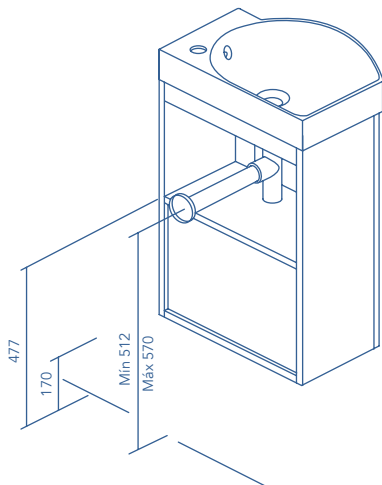

ELEGANCE

1 Puerta