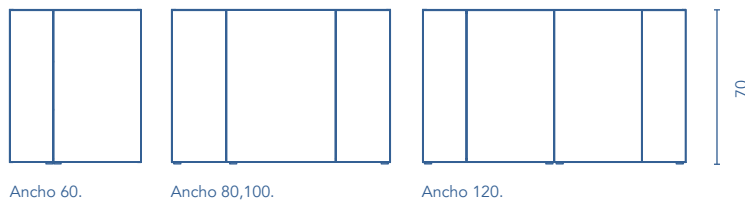

CAMERINOS

APOLO Profundidad 15,4			
		REF.	REF.
60		123033	123036
80		123037	123040
100		124595	124597
120		123041	123044

Distribución interior: 2 estantes de cristal.