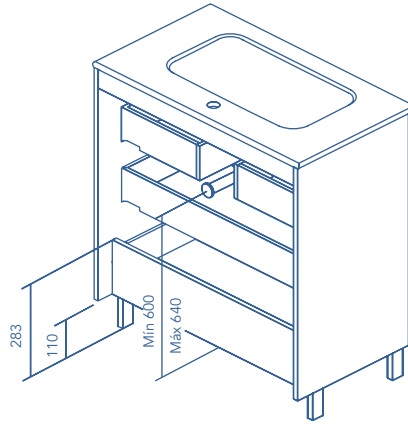

3 Cajones

Fondo de tubería 7cm.