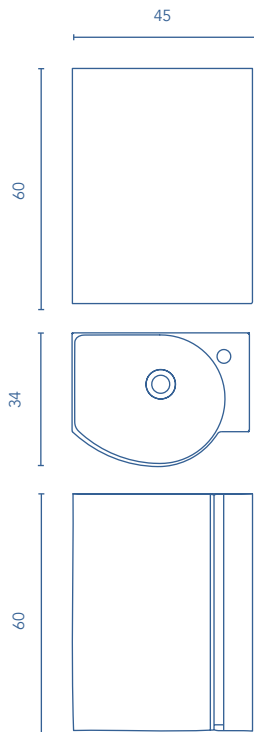

REF.	REF.	REF.	REF.	REF.
C0071640	C0071639	C0071641	C0071644	C0071643

Espejo:  
Profundidad 1,6cm.

Lavabo:  
Espesor del lavabo 8cm.

Mueble:  
Profundidad 25cm.  
Distribución interior:  
1 estante de madera.