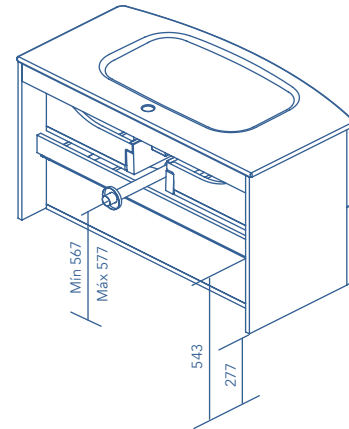

SOFT

2 Cajones

Fondo de tubería 6,4cm.