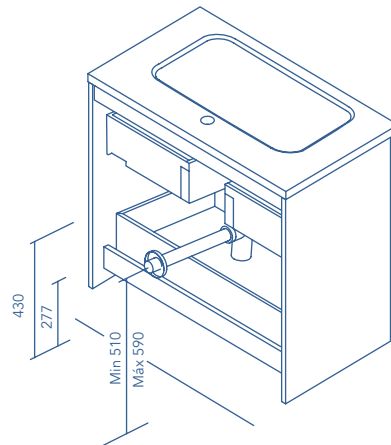

Fondo de tubería 6cm.

2 Cajones