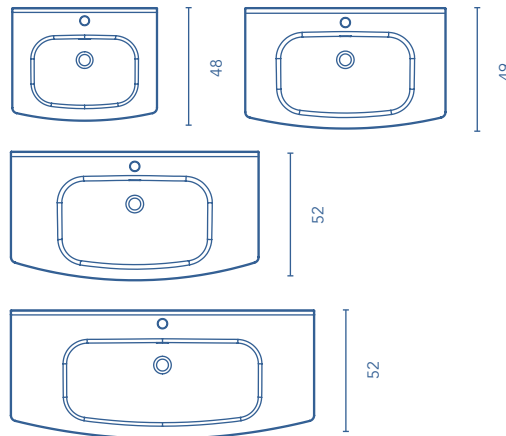

Lavabos cerámicos

TREND Fondo 48-52	REF.
60	124591
80	123067
100	123068
120	124592

Lavabo curvo.
Profundidad de seno: 15cm.
Espesor lavabo: 2cm.

Lavabo compatible con la serie Soft y Round.