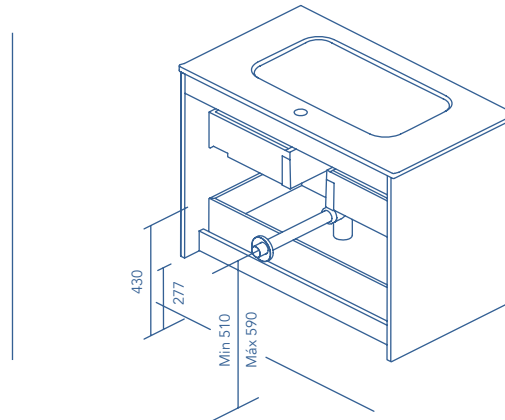

EASY

2 Cajones

Fondo de tubería 7cm.

Más información

Las cotas indicadas en los dibujos son en función de la altura de la pata del conjunto, en caso de que el mueble vaya suspendido y esta altura no se respete, dichas cotas también variarán. Cotas de estos esquemas representadas en milímetros.