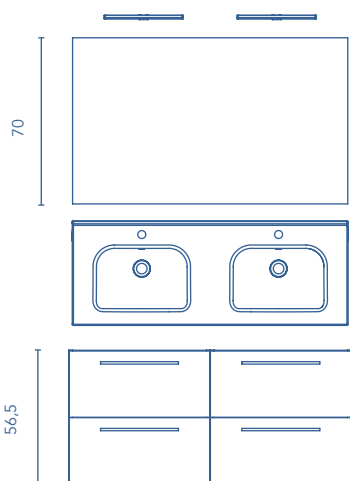

Set 120

Profundidad 46

	REF.	REF.	REF.	REF.
Conjunto completo*	C0071191	C0071192	C0071193	C0071194
Mueble + Lavabo	C0071388	C0071389	C0071390	C0071391

* Conjunto de luminaria Luce 30 (2 uds.) + espejo Murano + lavabo Slim + mueble Easy.

Luminaria:	Espejo:	Lavabo:	Mueble:
30 x 1,6 x 2	120 x 70 x 2,6	121 x 2 x 46	119,5 x 56,5 x 45

Más información

Grifería, válvula y sifón no incluidos en los conjuntos, para más información ver página: 253.
Las medidas de los productos arriba expuestos se representan en centímetros.