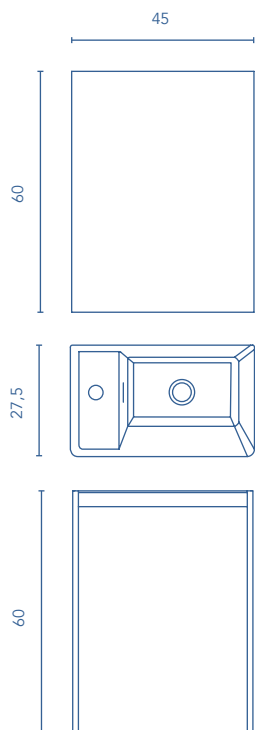

Espejo:
Profundidad 2cm.

Lavabo:
Espesor del lavabo 6cm.

Mueble:
Profundidad 25cm.
Distribución interior:
1 estante de cristal.