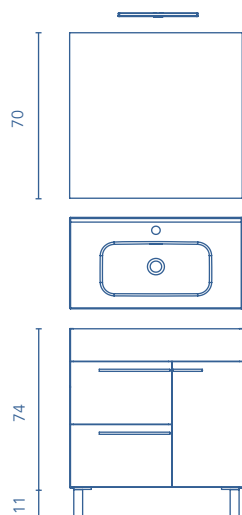

Set 80

Profundidad 39 Fondo reducido

	REF.	REF.	REF.	REF.
Conjunto completo*	C0071767	C0071766	C0071764	C0071765
Mueble + Lavabo	C0071779	C0071778	C0071776	C0071777

* Conjunto de luminaria Luce 30 + espejo Murano + lavabo Spirit + mueble Confort.

Luminaria:	Espejo:	Lavabo:	Mueble:
30 x 1,6 x 2	80 x 70 x 2,6	81 x 1,8 x 39	80 x 84,4 x 38