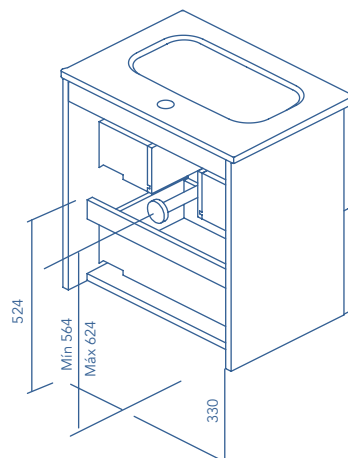

STREET

2 Cajones