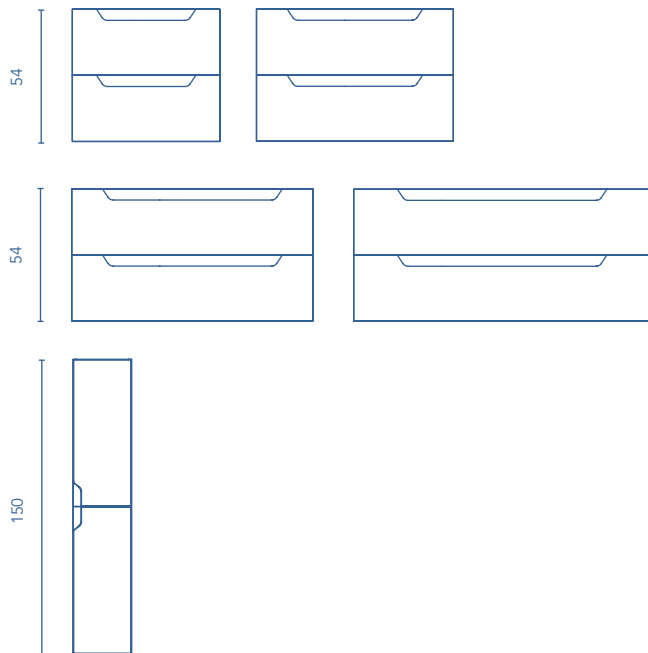

S O F T

MUEBLES Y AUXILIAR

SOFT		Profundidad 47-50							
		REF.	REF.					REF.	REF.
60	2C.	124784	124785					125257	124786
80	2C.	124787	124788					125258	124789
100	2C.	124790	124791					125259	124792
120	2C.	124793	124794					125260	124795

COLUMNA		Profundidad 24							
		REF.	REF.					REF.	REF.
30	2P. Rev.	124796	124797					125261	124798

Distribución interior: 2 estantes móviles de cristal y 1 estante fijo de madera.