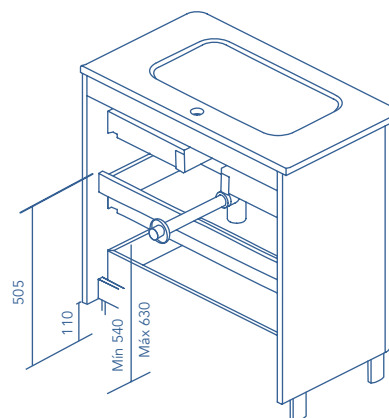

VIDA

Fondo de tubería 7cm.

LIFE

3 Cajones

Fondo de tubería 7cm.