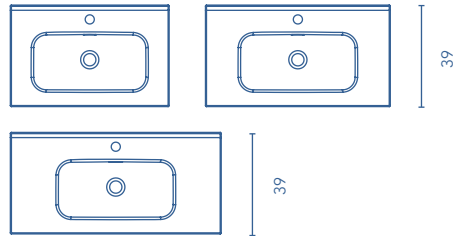

LAVABOS

Lavabos cerámicos

SPIRIT Fondo 39

Lavabo exclusivo con los sets Vitale y Confort de fondo reducido.