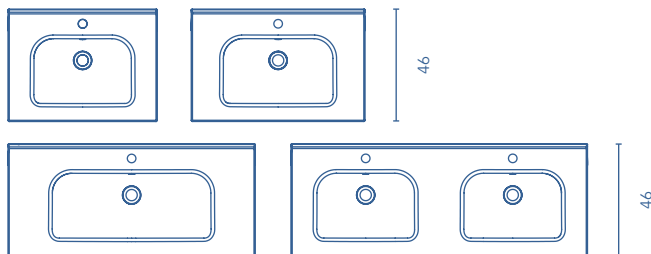

LAVABOS

SLIM	Fondo 46	SOFT CLOSE	
		REF.	REF.
60		123341	
80		123343	
100		123344	
120		123345	

Profundidad de seno: 12,5cm.
Espesor lavabo: 2cm.

Más información

Para muebles suspendidos ver opción de patas en página 253.
Las medidas de los productos arriba expuestos se representan en centímetros.