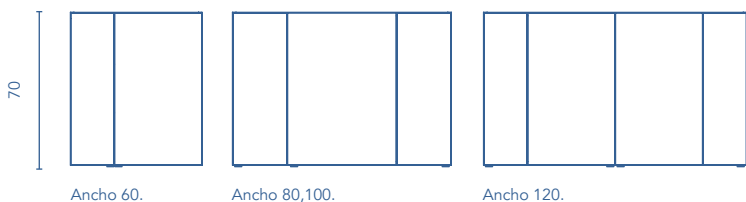

CAMERINOS

APOLO	Profundidad 15,4			
			REF.	REF.
60			123033	123036
80			123037	123040
100			124595	124597
120			123041	123044

Distribución interior: 2 estantes de cristal.