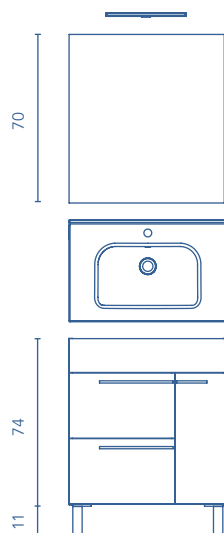

CONFORT

Set 70

Profundidad 46

	REF.	REF.	REF.	REF.
Conjunto completo*	C0071211	C0071212	C0071213	C0071214
Mueble + Lavabo	C0071227	C0071228	C0071229	C0071230

* Conjunto de luminaria Luce 30 + espejo Murano + lavabo Slim + mueble Confort.

Luminaria:	Espejo:	Lavabo:	Mueble:
30 x 1,6 x 2	70 x 70 x 2,6	71 x 2 x 46	70 x 84,4 x 45