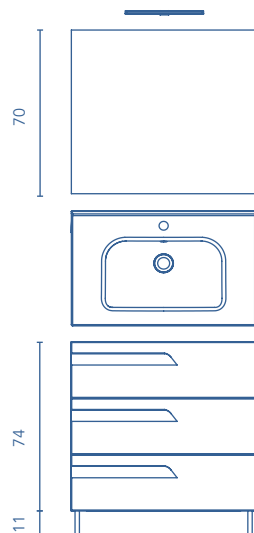

Set 80

Profundidad 46

	Profundidad 46		Fondo reducido		
	REF.	REF.	REF.	REF.	REF.
Conjunto completo*	C0071991	C0071992	C0071155	C0071158	C0071720
Mueble + Lavabo	C0071999	C0072000	C0071167	C0071170	C0071728

* Conjunto de luminaria Luce 30 + espejo Murano + lavabo Slim + mueble Vitale.

Luminaria:	Espejo:	Lavabo:	Mueble:
30 x 1,6 x 2	80 x 70 x 2,6	81 x 2 x 46	80 x 85 x 45

Acabados