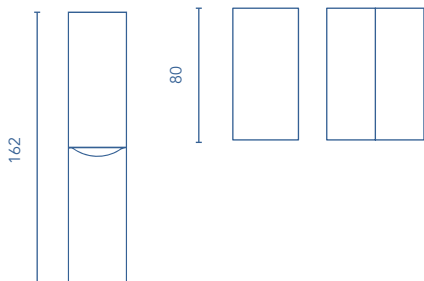

LOVE

MUEBLES Y AUXILIARES

LOVE	Profundidad 49		
			REF. REF. REF. REF.
70	2C.		125183 123901 123898 123899
90	2C.		125184 123905 123902 123903
120	4C.		125185 123909 123906 123907

COLUMNA	Profundidad 35		
			REF. REF. REF. REF.
35	2P. Der.		125186 123913 123910 123911
35	2P. Izq.		125187 123917 123914 123915

Distribución interior: 4 estantes móviles de cristal y 1 estante fijo de madera.

ALTOS	Profundidad 15		
			REF. REF. REF. REF.
35	1P. Rev.		C0072030 C0072029 C0070619 C0070620
50	2P.		C0072034 C0072033 C0070623 C0070624

Distribución interior: 2 estantes de madera.

ESPEJOS

	MURANO	ESFERIC	STYLE PLUS	STELLA
	REF.	REF.	REF.	REF.
60	122547	117936	123892	121850
70	122548	-	123893	-
80	122549	117040	123894	121851
90	122550	-	123895	-
100	122551	117041	123896	121852
120	122552	124799	123897	121853

Todos los espejos disponen de hueco para el transformador.

Más información

Para muebles suspendidos ver opción de patas en página 253.
Las medidas de los productos arriba expuestos se representan en centímetros.