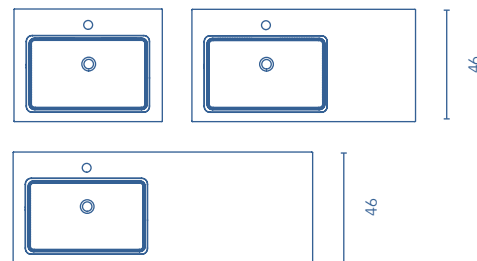

NEW MOON Fondo 46			____
			REF.
60			125136
90			125137
120			125138

Acabado mate.
Profundidad de seno: 14,5 cm.
Espesor lavabo: 1,5cm.

Lavabo compatible con la serie Structure.

Uds.	REF.
1	184115

Uds.	REF.
2	120900

Altura de la pata: 27cm.

Uds.	REF.
1	121398