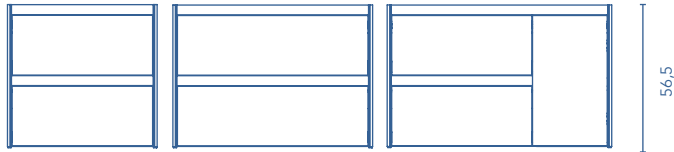

MUEBLES Y AUXILIAR

ALFA	Profundidad 46	SOFT CLOSE		
		REF.	REF.	REF.
60	2C.	124012	124013	124011
80	2C.	124522	124523	124521
90	2C. 1P.	124015	124016	124014
100	2C.	124525	124526	124524
120	1P. 2C. 1P	124528	124529	124527
120	2C. 2P.	124018	124019	124017

COLUMNA	Profundidad 24	SOFT CLOSE		
		REF.	REF.	REF.
30	2P. Rev.	124021	124022	124020

Distribución interior: 2 estantes móviles de madera y 1 estante fijo de madera.