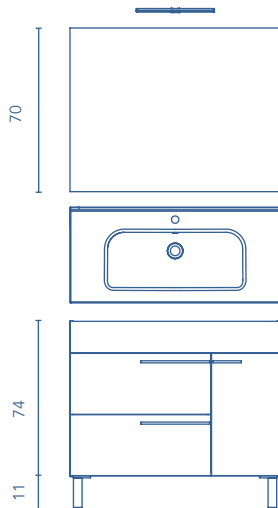

Set 100

Profundidad 46

	REF.	REF.	REF.	REF.
Conjunto completo*	C0071219	C0071220	C0071221	C0071222
Mueble + Lavabo	C0071392	C0071393	C0071394	C0071395

* Conjunto de luminaria Lucce 30 + espejo Murano + lavabo Slim + mueble Confort.

Luminaria:	Espejo:	Lavabo:	Mueble:
30 x 1,6 x 2	100 x 70 x 2,6	101 x 2 x 46	100 x 84,4 x 45