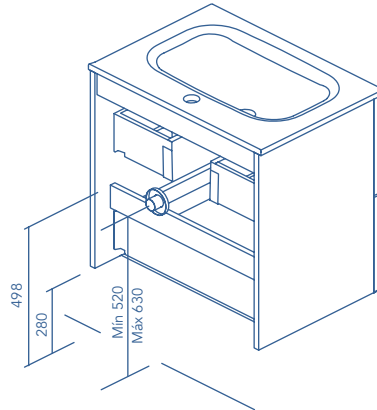

COLOCACIÓN SIFÓN

LOOK

2 Cajones

Fondo de tubería 5,5cm.

Más información

Las cotas indicadas en los dibujos son en función de la altura de la pata del conjunto, en caso de que el mueble vaya suspendido y esta altura no se respete, dichas cotas también variarán. Cotas de estos esquemas representadas en milímetros.