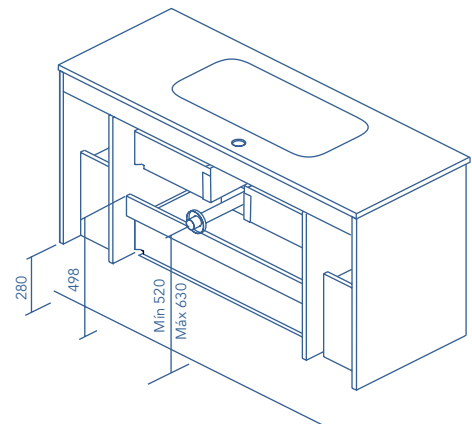

1 Puerta - 2 Cajones - 1 Puerta