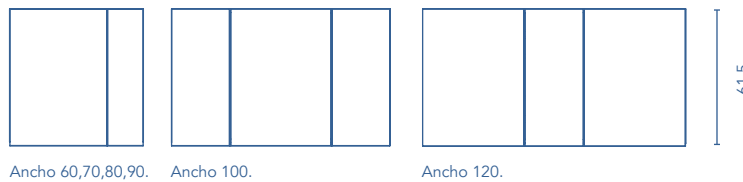

NIKA Profundidad 13,5			
		REF.	REF.
60		119113	119865
70		119114	119754
80		119115	120094
90		119116	119755
100		119117	120316
120		119118	119756

Distribución interior: 2 estantes de cristal.

LUMINARIAS LED

	LLUM 30	REF.	124752
	LLUM 50	REF.	124753
	NEW LUCCE BLACK 30	REF.	125158
	LUCCE 30	REF.	123395
	LUCCE 50	REF.	123396

	ALEA 16	REF.	123062
	ALEA 30	REF.	124862
	ALEA 50	REF.	124863
	ALEA 60	REF.	123028
	ALEA 80	REF.	124864
	ALEA 100	REF.	122868
	ALEA 120	REF.	123029