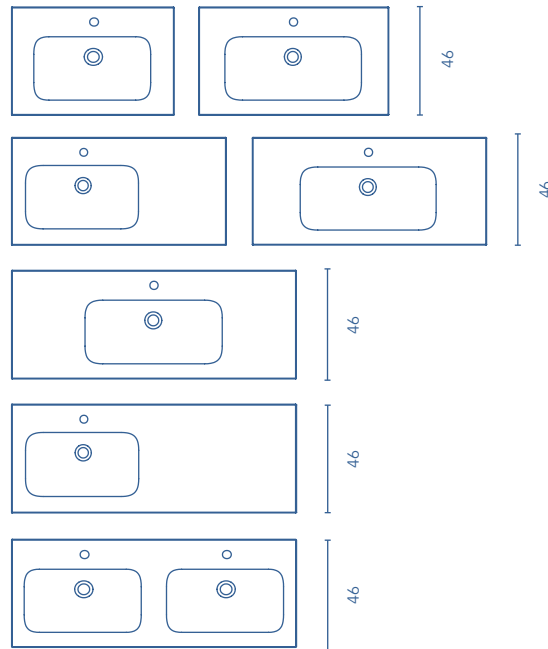

Lavabos mineralmarmo®

SALONE Fondo 46			____
			REF.
60			124007
80			124491
90			124008
100			124492
120	Seno central		124493
120	Seno desplazado		124009
120	Doble seno		124652

Profundidad de seno: 11cm.
Espesor lavabo: 1,5cm.

Lavabo compatible con las series Structure y Alfa.