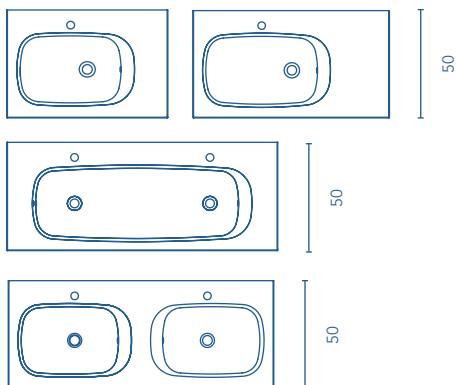

SOLEIL Fondo 50			
			REF.
70			121974
90			121975
120	1 seno		122378
120	2 senos		121976

Profundidad de seno: 9,5cm.
Espesor del lavabo: 3,5cm.

Lavabo compatible con la serie Love.