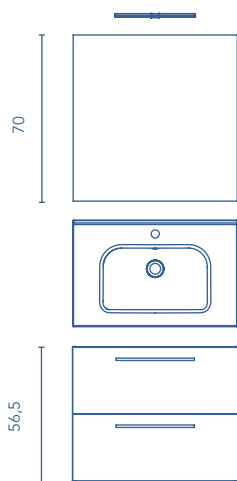

Set 70

Profundidad 46

	REF.	REF.	REF.	REF.
Conjunto completo*	C0071183	C0071184	C0071185	C0071186
Mueble + Lavabo	C0071199	C0071200	C0071201	C0071202

* Conjunto de luminaria Lucce 30 + espejo Murano + lavabo Slim + mueble Easy.

Luminaria:	Espejo:	Lavabo:	Mueble:
30 x 1,6 x 2	70 x 70 x 2,6	71 x 2 x 46	69,5 x 56,5 x 45

Más información

Grifería, válvula y sifón no incluidos en los conjuntos, para más información ver página: 253.
Las medidas de los productos arriba expuestos se representan en centímetros.