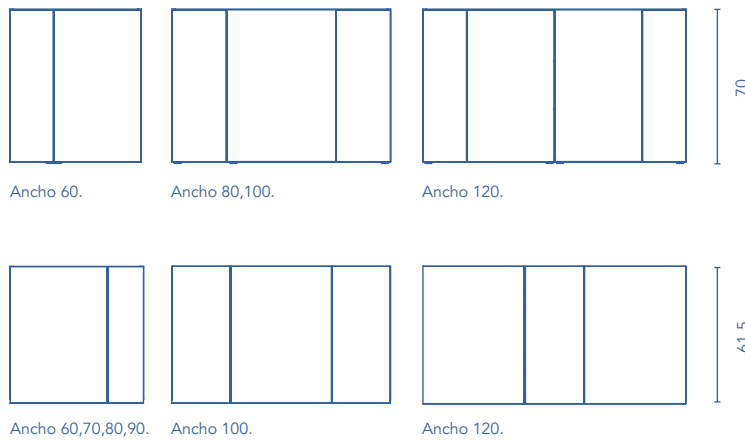

CAMERINOS

APOLO Profundidad 15,4			
60		REF. 123033	REF. 123036
80		123037	123040
100		124595	124597
120		123041	123044

Distribución interior: 2 estantes de cristal.

NIKA Profundidad 13,5			
60		REF. 119113	REF. 119865
70		119114	119754
80		119115	120094
90		119116	119755
100		119117	120316
120		119118	119756

Distribución interior: 2 estantes de cristal.

LUMINARIAS LED

	LLUM 30	REF. 124752
	LLUM 50	124753
	NEW LUCCE BLACK 30	REF. 125158
	LUCCE 30	123395
	LUCCE 50	123396

	ALEA 16	REF. 123062
	ALEA 30	124862
	ALEA 50	124863
	ALEA 60	123028
	ALEA 80	124864
	ALEA 100	122868
	ALEA 120	123029