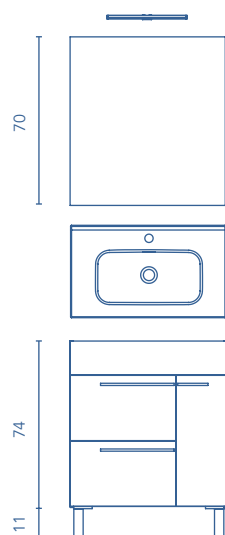

Set 70

Profundidad 39

Fondo reducido

	REF.	REF.	REF.	REF.
Conjunto completo*	C0071763	C0071762	C0071760	C0071761
Mueble + Lavabo	C0071775	C0071774	C0071772	C0071773

* Conjunto de luminaria Lucce 30 + espejo Murano + lavabo Spirit + mueble Confort.

Luminaria:	Espejo:	Lavabo:	Mueble:
30 x 1,6 x 2	70 x 70 x 2,6	71 x 1,8 x 39	70 x 84,4 x 38

Más información

Grifería, válvula y sifón no incluidos en los conjuntos, para más información ver página: 253. Las medidas de los productos arriba expuestos se representan en centímetros.