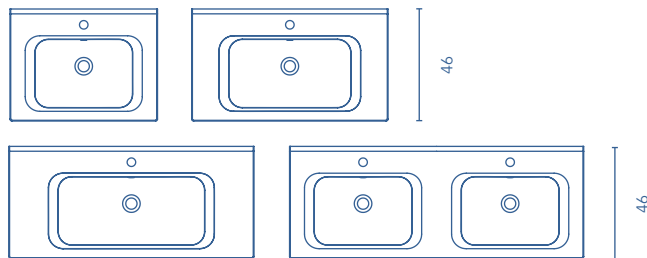

NOTTE Fondo 46	REF.
60	124849
80	124850
100	124851
120	124852

Profundidad de seno: 12cm / Espesor del lavabo: 1,5cm.