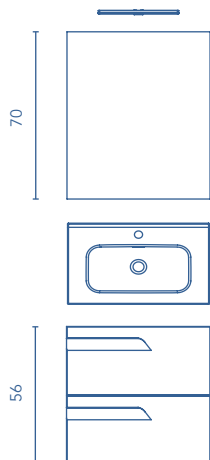

VITALE

Set 60

Profundidad 39

Fondo reducido

	REF.	REF.	REF.	REF.	REF.
Conjunto completo*	C0071981	C0071982	C0071742	C0071740	C0071715
Mueble + Lavabo	C0071983	C0071984	C0071746	C0071744	C0071716

* Conjunto de luminaria Luce 30 + espejo Murano + lavabo Spirit + mueble Vitale.

Luminaria:	Espejo:	Lavabo:	Mueble:
30 x 1,6 x 2	60 x 70 x 2,6	61 x 1,8 x 39	60 x 56,5 x 38