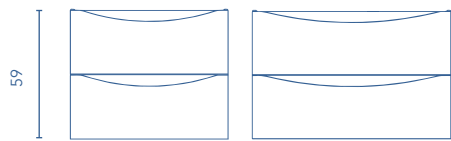

LOVE

MUEBLES Y AUXILIARES

LOVE	Profundidad 49		
			REF. REF. REF. REF.
70	2C.		125183 123901 123898 123899
90	2C.		125184 123905 123902 123903
120	4C.		125185 123909 123906 123907

COLUMNA	Profundidad 35		
			REF. REF. REF. REF.
35	2P. Der.		125186 123913 123910 123911
35	2P. Izq.		125187 123917 123914 123915

Distribución interior: 4 estantes móviles de cristal y 1 estante fijo de madera.

ALTOS	Profundidad 15		
			REF. REF. REF. REF.
35	1P. Rev.		C0072030 C0072029 C0070619 C0070620
50	2P.		C0072034 C0072033 C0070623 C0070624

Distribución interior: 2 estantes de madera.