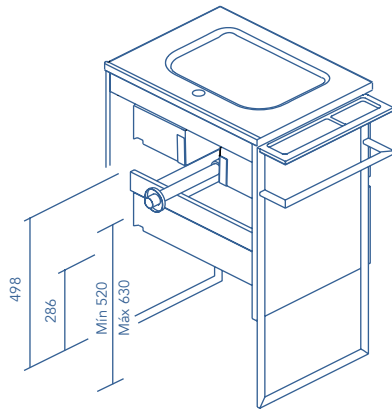

COLOCACIÓN SIFÓN

STRUCTURE

2 Cajones

Fondo de tubería 7,3cm.

2 Puertas - 2 Cajones