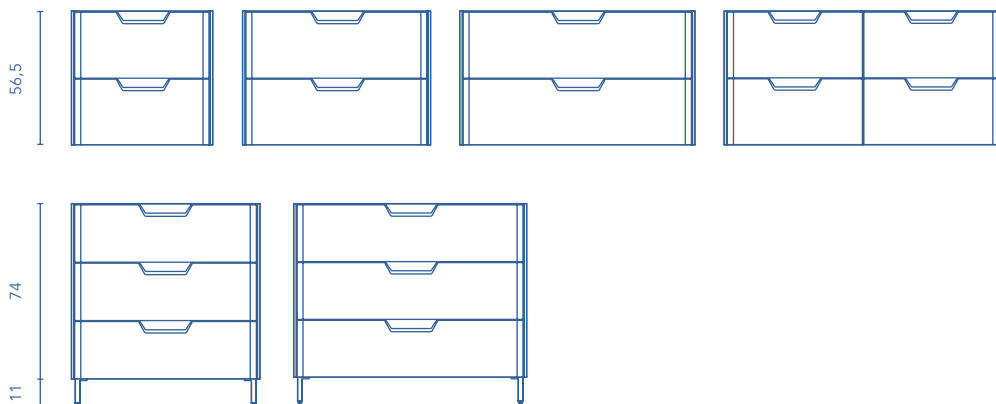

MUEBLES Y AUXILIAR

LIFE	Profundidad 45					
			REF.	REF.	REF.	REF.
60	2C.		123876	123875	123874	124762
80	2C.		123879	123878	123877	124763
100	2C.		124768	124767	124766	124769
120	4C.		124772	124771	124770	124773
80	3C.		124776	124775	124774	124777
100	3C.		124780	124779	124778	124781
COLUMNNA	Profundidad 25					
			REF.	REF.	REF.	REF.
35	2P. Der.		123882	123881	123880	124765
35	2P. Izq.		123885	123884	123883	124764

Distribución interior: 3 estantes móviles de cristal y 1 estante fijo de madera.