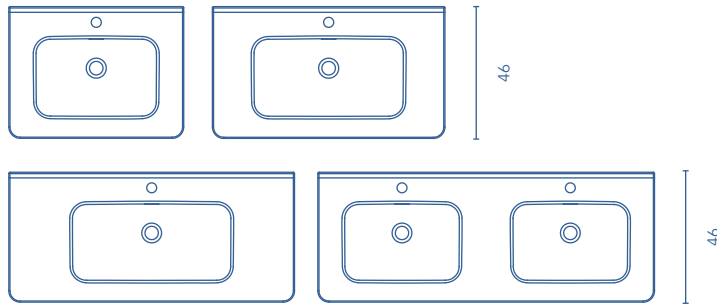

LAVABO

BEAUTY Fondo 46

	REF.
60	123497
80	123498
100	124782
120	124783

Profundidad de seno: 12cm.
Espesor del lavabo 1,8cm.