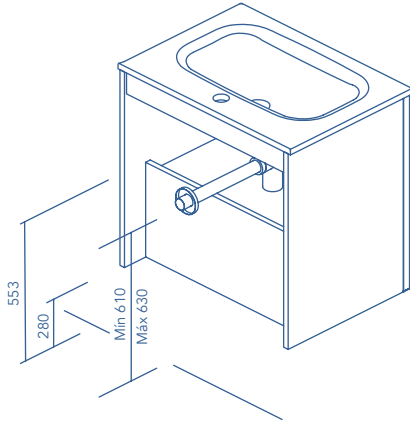

COLOCACIÓN SIFÓN

LOOK

2 Puertas