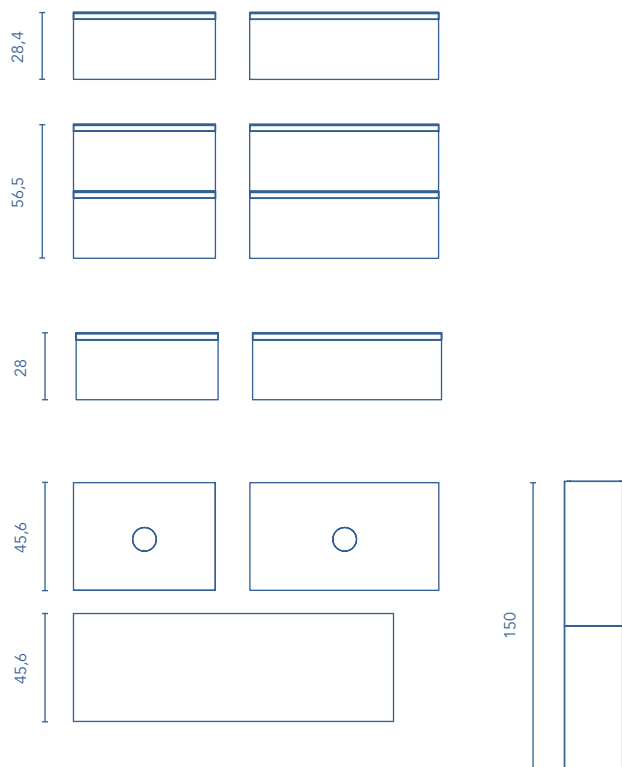

VIDA

MUEBLES Y AUXILIARES

VIDA Profundidad 45					
		REF.	REF.	REF.	REF.
60	1C.	124815	124816	124813	124814
80	1C.	124823	124824	124821	124822
60	2C.	124819	124820	124817	124818
80	2C.	124827	124828	124825	124826
VIDA Profundidad 45					
Mueble con tapa		REF.	REF.	REF.	REF.
60	1C.	124831	124832	124829	124830
80	1C.	124835	124836	124833	124834

Mueble auxiliar, no admite lavabo.

ENCIMERAS Profundidad 45					
		REF.	REF.	REF.	REF.
60		125304	125305	125302	125303
80		125308	125309	125306	125307
140		125337	125338	125335	125336
COLUMNA Profundidad 24					
		REF.	REF.	REF.	REF.
30	2P. Rev.	124847	124848	124845	124846

Distribución interior: 2 estantes móviles de madera y 1 estante fijo de madera.