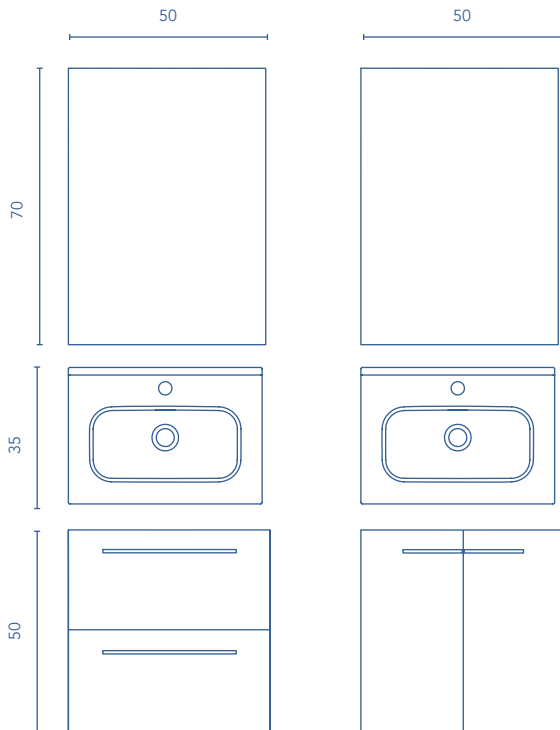

Espejo:  
Profundidad 1,5cm.

Lavabo:  
Espesor del lavabo 1,9cm.

Mueble:  
Profundidad 35cm.

Distribución interior:  
1 estante de madera.

Contenido del pack:  
Mueble + lavabo + espejo.

 55,5 x 75 x 39,5 cm