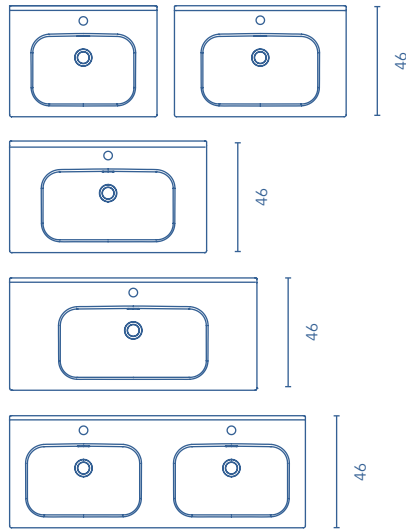

ACCESORIOS

Lavabos cerámicos

NEW PIAZZA Fondo 46

	REF.
60	124721
70	124722
80	124723
100	124724
120	124725

Profundidad de seno: 12cm.
Espesor lavabo: 1,8cm.

Lavabo compatible con las series Alfa, Vida, Sansa y Onix.