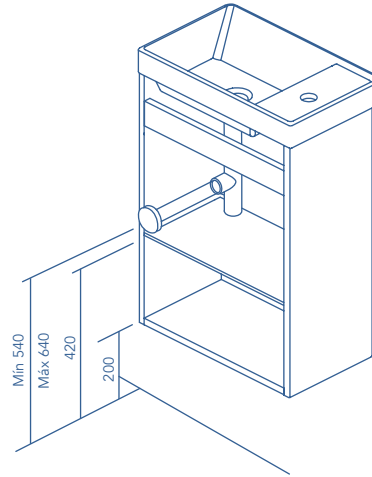

ENJOY

1 Puerta