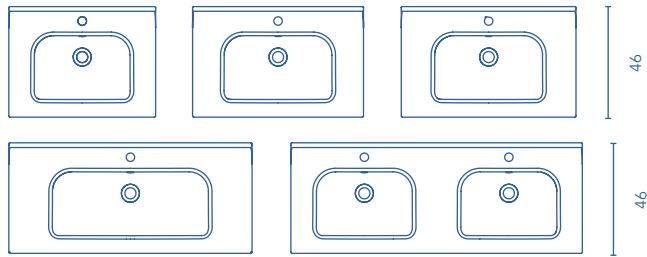

LAVABOS

SLIM Fondo 46	REF.
60	123341
70	123342
80	123343
100	123344
120	123345

Profundidad de seno: 12,5cm / Espesor del lavabo: 2cm.