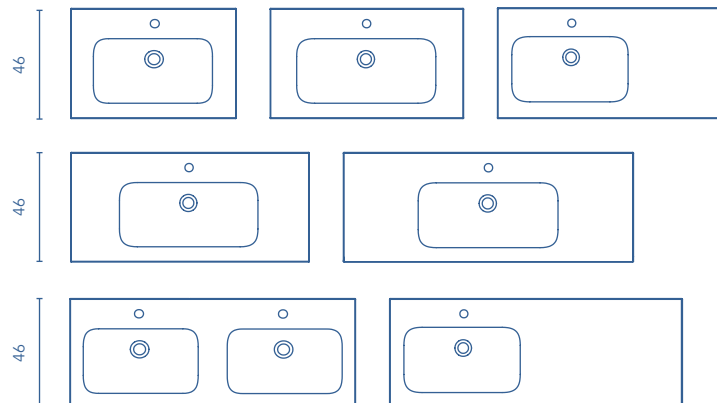

SALONE Fondo 46

REF.

60	124007
80	124491
90	124008
100	124492
120 Seno central	124493
120 Doble seno	124652
120 Seno desplazado	124009

Profundidad de seno: 11cm.
Espesor lavabo: 1,5cm.

Más información

Las medidas de los productos arriba expuestos se representan en centímetros.