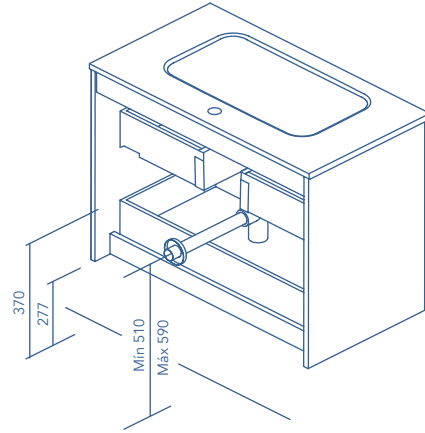

SANSA

2 Cajones