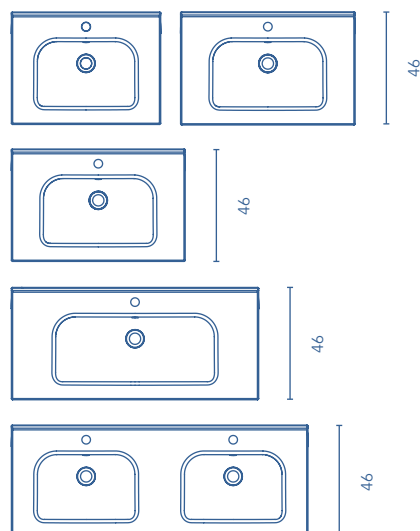

SLIM Fondo 46

REF.

60	123341
70	123342
80	123343
100	123344
120	123345

Profundidad de seno: 12,5cm
Espesor lavabo: 2cm

Lavabo compatible con las series Alfa, Vida, Sansa, Onix, Vitale, Easy y Confort.