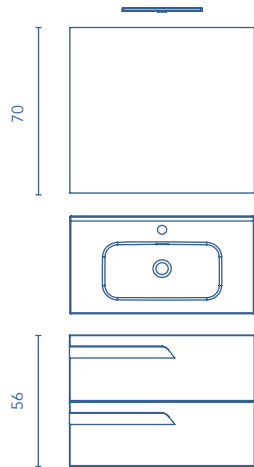

Set 80

Profundidad 39

Fondo reducido

	Profundidad 39		Fondo reducido		
	REF.	REF.	REF.	REF.	REF.
Conjunto completo*	C0071985	C0071986	C0071750	C0071748	C0071717
Mueble + Lavabo	C0071987	C0071988	C0071754	C0071752	C0071718

* Conjunto de luminaria Luce 30 + espejo Murano + lavabo Spirit + mueble Vitale.

Luminaria:	Espejo:	Lavabo:	Mueble:
30 x 1,6 x 2	80 x 70 x 2,6	81 x 1,8 x 39	80 x 56,5 x 38