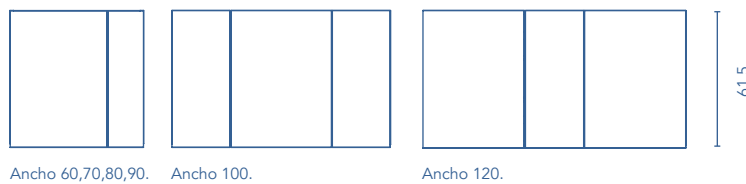

NIKA Profundidad 13,5

REF.	REF.
119113	119865
119114	119754
119115	120094
119116	119755
119117	120316
119118	119756

Distribución interior: 2 estantes de cristal.

LUMINARIAS LED

	LLUM 30	REF. 124752
	LLUM 50	REF. 124753
	NEW LUCCE BLACK 30	REF. 125158
	LUCCE 30	REF. 123395
	LUCCE 50	REF. 123396

	ALEA 16	REF. 123062
	ALEA 30	REF. 124862
	ALEA 50	REF. 124863
	ALEA 60	REF. 123028
	ALEA 80	REF. 124864
	ALEA 100	REF. 122868
	ALEA 120	REF. 123029