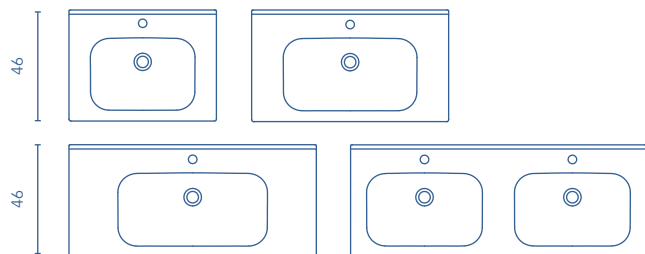

ALFA

NEW PIAZZA Fondo 46

REF.

60	124721
80	124723
100	124724
120	124725

Profundidad de seno: 12cm.
Espesor lavabo: 1,8cm.