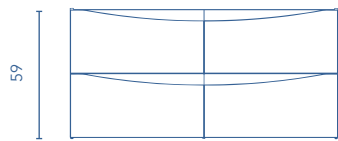

LOVE

MUEBLES Y AUXILIARES

LOVE	Profundidad 49		
			REF. REF. REF. REF.
70	2C.		125183 123901 123898 123899
90	2C.		125184 123905 123902 123903
120	4C.		125185 123909 123906 123907

COLUMNA	Profundidad 35		
			REF. REF. REF. REF.
35	2P. Der.		125186 123913 123910 123911
35	2P. Izq.		125187 123917 123914 123915

Distribución interior: 4 estantes móviles de cristal y 1 estante fijo de madera.

ALTOS	Profundidad 15		
			REF. REF. REF. REF.
35	1P. Rev.		C0072030 C0072029 C0070619 C0070620
50	2P.		C0072034 C0072033 C0070623 C0070624

Distribución interior: 2 estantes de madera.