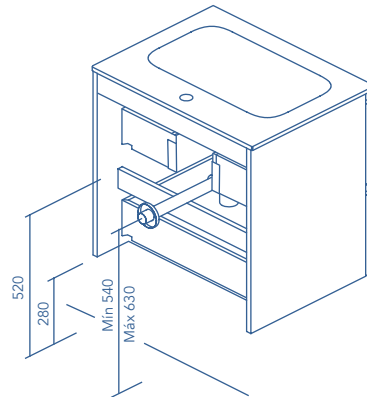

VIDA

2 Cajones

Fondo de tubería 7cm.

LIFE

Fondo de tubería 7cm.