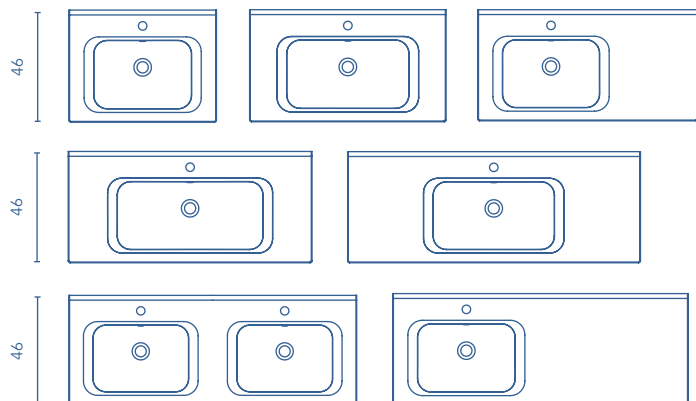

NOTTE Fondo 46

REF.

60	124849
80	124850
90	125180
100	124851
120 Seno central	125182
120 Doble seno	124852
120 Seno desplazado	125181

Profundidad de seno: 12cm.
Espesor lavabo: 1,5cm.