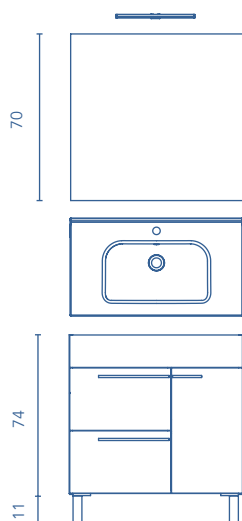

Set 80

Profundidad 46

	REF.	REF.	REF.	REF.
Conjunto completo*	C0071215	C0071216	C0071217	C0071218
Mueble + Lavabo	C0071231	C0071232	C0071233	C0071234

* Conjunto de luminaria Luce 30 + espejo Murano + lavabo Slim + mueble Confort.

Luminaria:	Espejo:	Lavabo:	Mueble:
30 x 1,6 x 2	80 x 70 x 2,6	81 x 2 x 46	80 x 84,4 x 45

Más información

Grifería, válvula y sifón no incluidos en los conjuntos, para más información ver página: 253.
Las medidas de los productos arriba expuestos se representan en centímetros.