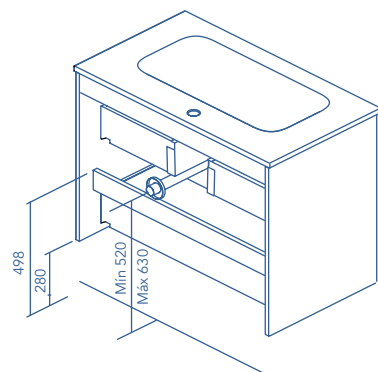

ALFA

2 Cajones

Fondo de tubería 5,5cm.

2 Cajones - 1 Puerta