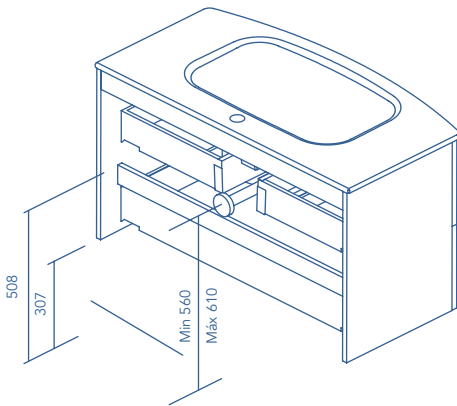

ROUND

2 Cajones

Fondo de tubería 7cm.