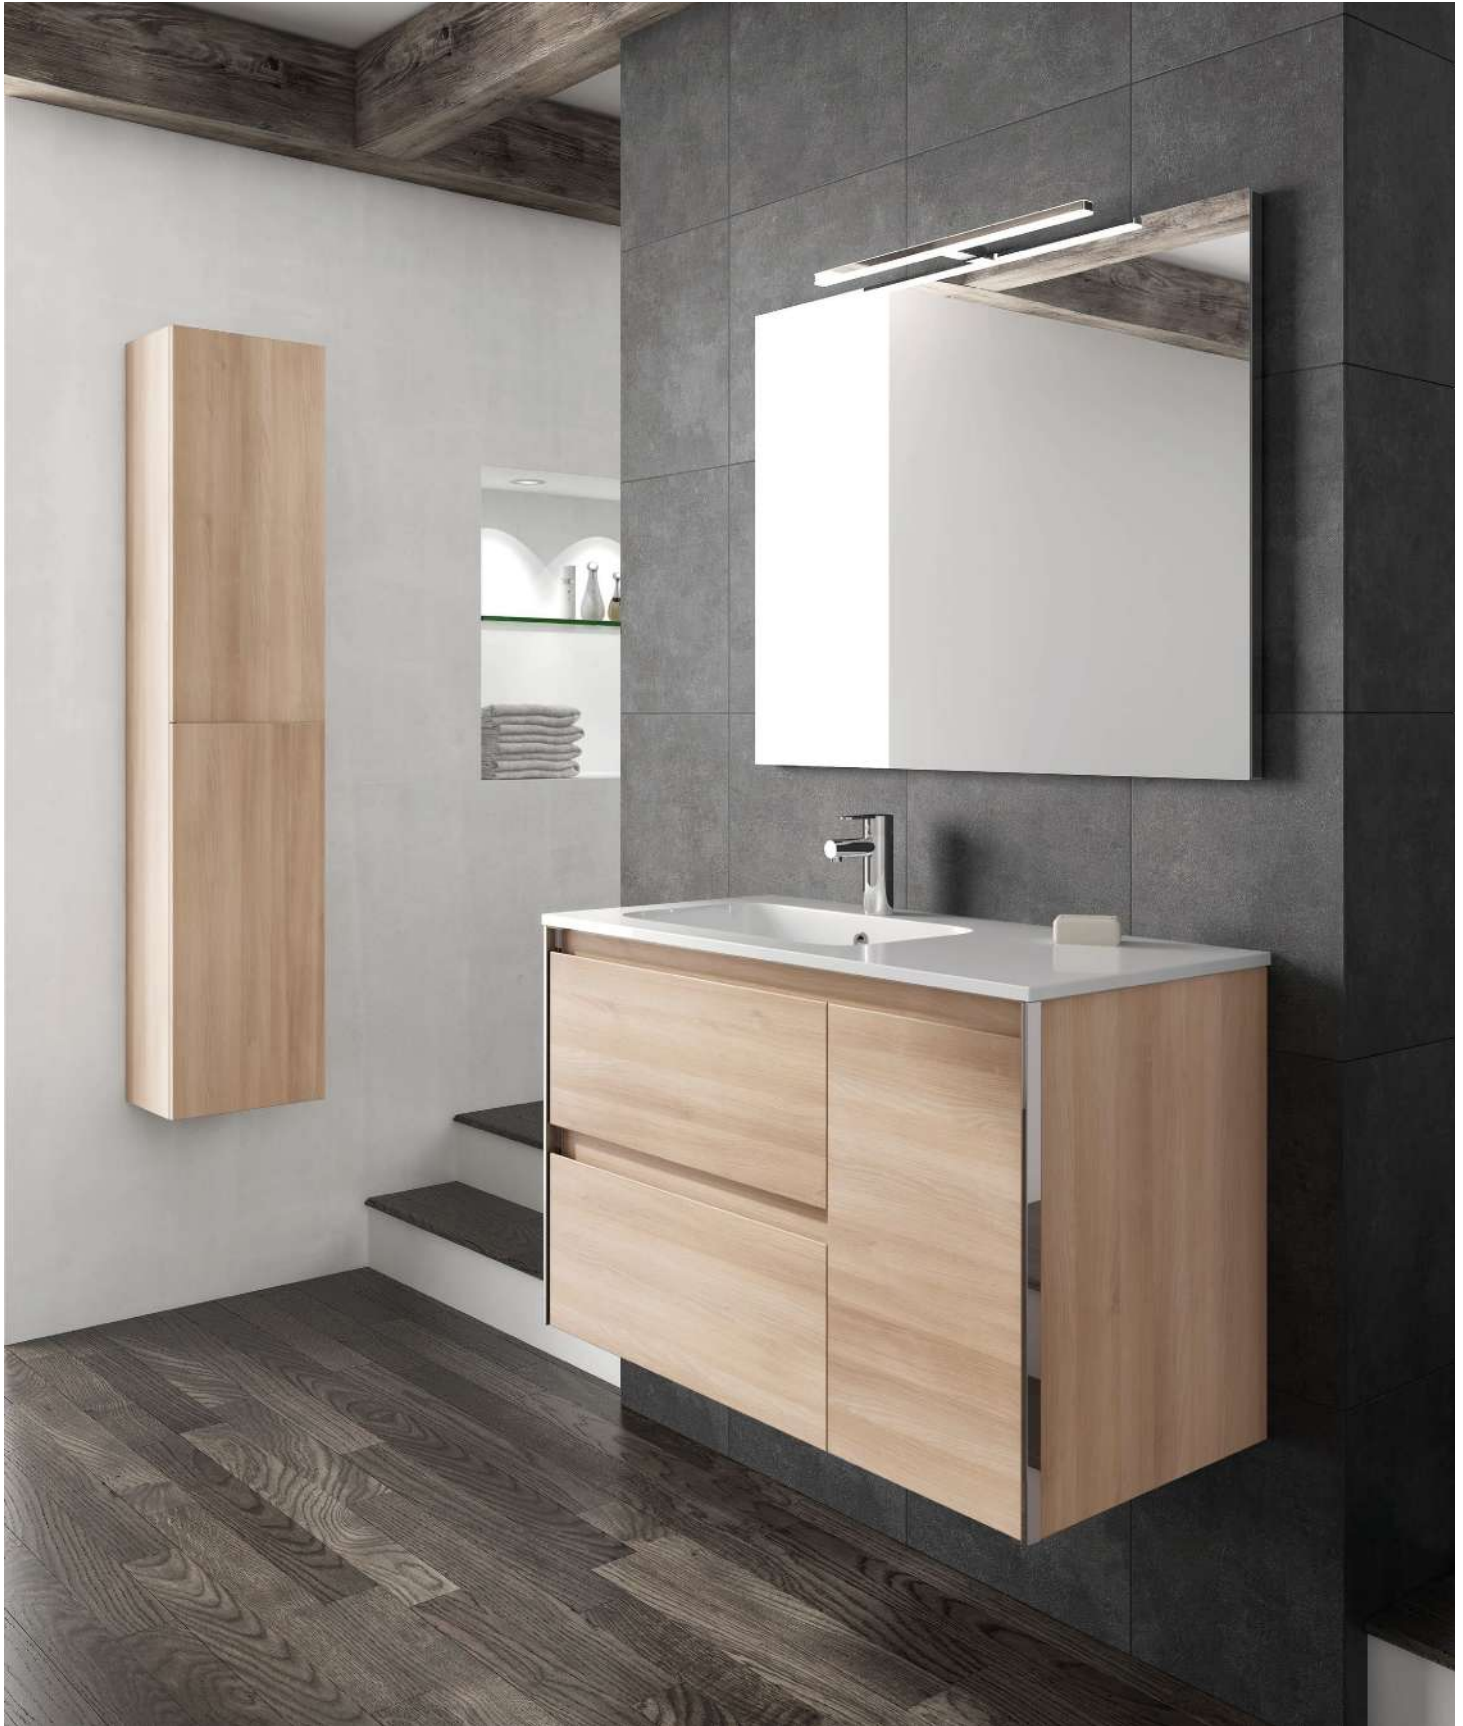

Blanco Brillo  
2 PUERTAS

SE ADAPTA A TI  
CON SU OPCIÓN DE  
PUERTAS O CAJONES

LA PROFUNDIDAD DE 43CM  
NOS PERMITE DAR UN TOQUE  
MODERNO A LOS ESPACIOS  
MÁS REDUCIDOS

**LOOK**  
SET 4/90

**Roble Nórdico**  
2 CAJONES 1 PUERTA

**LOOK**  
SET 5/120

**Fresno Samara**  
2 PUERTAS 2 CAJONES

DOS OPCIONES DE  
LAVABOS QUE SE ADAPTAN  
A TU DÍA A DÍA

LOOK Set 1 / 120					
		REF.	REF.	REF.	REF.
LUCCE 30	Luminaria LED	123395	123395	123395	123395
MURANO	Espejo	122552	122552	122552	122552
SALONE	Lavabo mineralmarmo®	124006	124006	124006	124006
LOOK	Mueble 2P. 2C.	123518	123517	124894	124899

**Total Set 1**

LOOK Set 2 / 60					
		REF.	REF.	REF.	REF.
LLUM 30	Luminaria LED	124752	124752	124752	124752
STYLE PLUS	Espejo	123892	123892	123892	123892
HELIOS	Lavabo cerámico	120591	120591	120591	120591
LOOK	Mueble 2C.	123512	123511	124892	124897