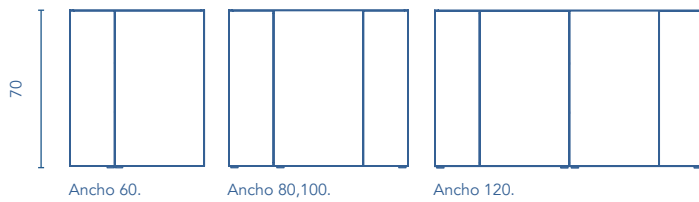

APOLO Profundidad 15,4			
		REF.	REF.
60		123033	123036
80		123037	123040
100		124595	124597
120		123041	123044

Distribución interior: 2 estantes de cristal.