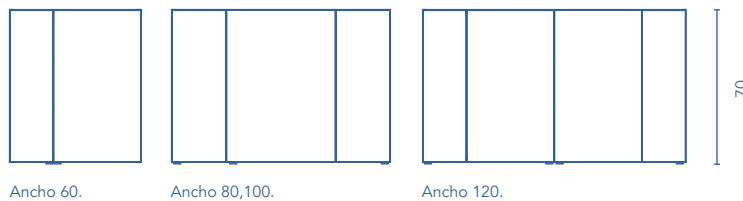

CAMERINOS

APOLO Profundidad 15,4			
		REF.	REF.
60		123033	123036
80		123037	123040
100		124595	124597
120		123041	123044

Distribución interior: 2 estantes de cristal.