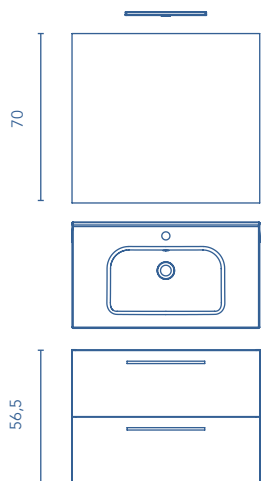

Set 80

Profundidad 46

	REF.	REF.	REF.	REF.
Conjunto completo*	C0071187	C0071188	C0071189	C0071190
Mueble + Lavabo	C0071203	C0071204	C0071205	C0071206

* Conjunto de luminaria Luce 30 + espejo Murano + lavabo Slim + mueble Easy.

Luminaria:	Espejo:	Lavabo:	Mueble:
30 x 1,6 x 2	80 x 70 x 2,6	81 x 2 x 46	79,5 x 56,5 x 45