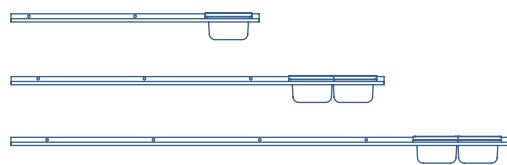

REPISA		Profundidad 14	REF.
60	1 Caja	C0071949	
90	2 Cajas	C0071950	
120	2 Cajas	C0071951	

Repisa compatible únicamente con espejo Murano.

Más información

Las medidas de los productos arriba expuestos se representan en centímetros.