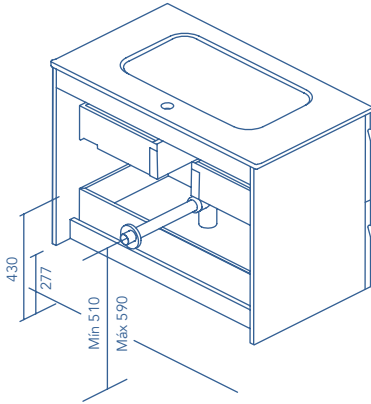

COLOCACIÓN SIFÓN

VITALE

2 Cajones