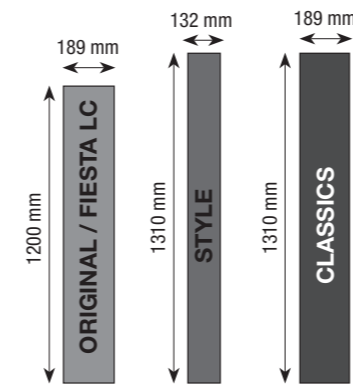

HIGIÉNICO

Superficie no porosa.

SIN BARNICES

FINfloor no necesita pulido o rebarnizados.

gamas de producto

FINfloor
ORIGINAL
8 mm

1200 mm
189 mm

La gama más amplia en el formato tradicional de ancho 19 cm, que se adapta a todos los estilos.