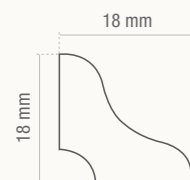

complementos

Todos los complementos que necesitas para llevar a cabo el proyecto que tienes en mente, con el diseño ajustado a cada suelo.

accesorios

Una manta Finfloor prolongará la vida del suelo laminado. ¡No arruine la instalación con accesorios no garantizados!

aislante humedad

Proteja el suelo laminado contra la humedad y la condensación inferiores. Toda la gama de mantas Finfloor incorpora un film plástico que asegura un correcto aislamiento.

nivelador

La manta compensa las irregularidades menores del suelo y gracias a sus valores de compresibilidad prolonga la vida del sistema de anclaje entre piezas.

reducción acústica

Las mantas de Finfloor amortiguan los sonidos transmitidos al piso inferior. Además Finfloor PE y Silent Finfloor reducen el sonido reverberado en la propia habitación, contribuyendo a una mayor sensación de confort.

TWIN UNDERLAY

FINFLOOR PE

SILENT FINFLOOR

Homologada para instalaciones con calefacción radiante

RESISTENCIA AL DESGARRO O A LA ROTURA.

RESISTENCIA AL PUNZAMIENTO.

RUIDO TRANSMITIDO.

RESISTENCIA A LA COMPRESIÓN.

RUIDO REVERBERADO.

CALEFACCIÓN RADIANTE.