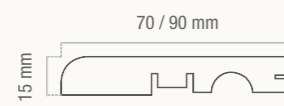

complementos

Todos los complementos que necesitas para llevar a cabo el proyecto que tienes en mente, con el diseño ajustado a cada suelo.

accesorios

Una manta Finfloor prolongará la vida del suelo laminado. ¡No arruine la instalación con accesorios no garantizados!

aislante humedad

Proteja el suelo laminado contra la humedad y la condensación inferiores. Toda la gama de mantas Finfloor incorpora un film plástico que asegura un correcto aislamiento.

nivelador

La manta compensa las irregularidades menores del suelo y gracias a sus valores de compresibilidad prolonga la vida del sistema de anclaje entre piezas.

reducción acústica

Las mantas de Finfloor amortiguan los sonidos transmitidos al piso inferior. Además Finfloor PE y Silent Finfloor reducen el sonido reverberado en la propia habitación, contribuyendo a una mayor sensación de confort.

TWIN UNDERLAY

FINFLOOR PE

SILENT FINFLOOR

Homologada para instalaciones con calefacción radiante

RESISTENCIA AL DESGARRO O A LA ROTURA.

RESISTENCIA AL PUNZAMIENTO.

RUIDO TRANSMITIDO.

RESISTENCIA A LA COMPRESIÓN.

RUIDO REVERBERADO.

CALEFACCIÓN RADIANTE.